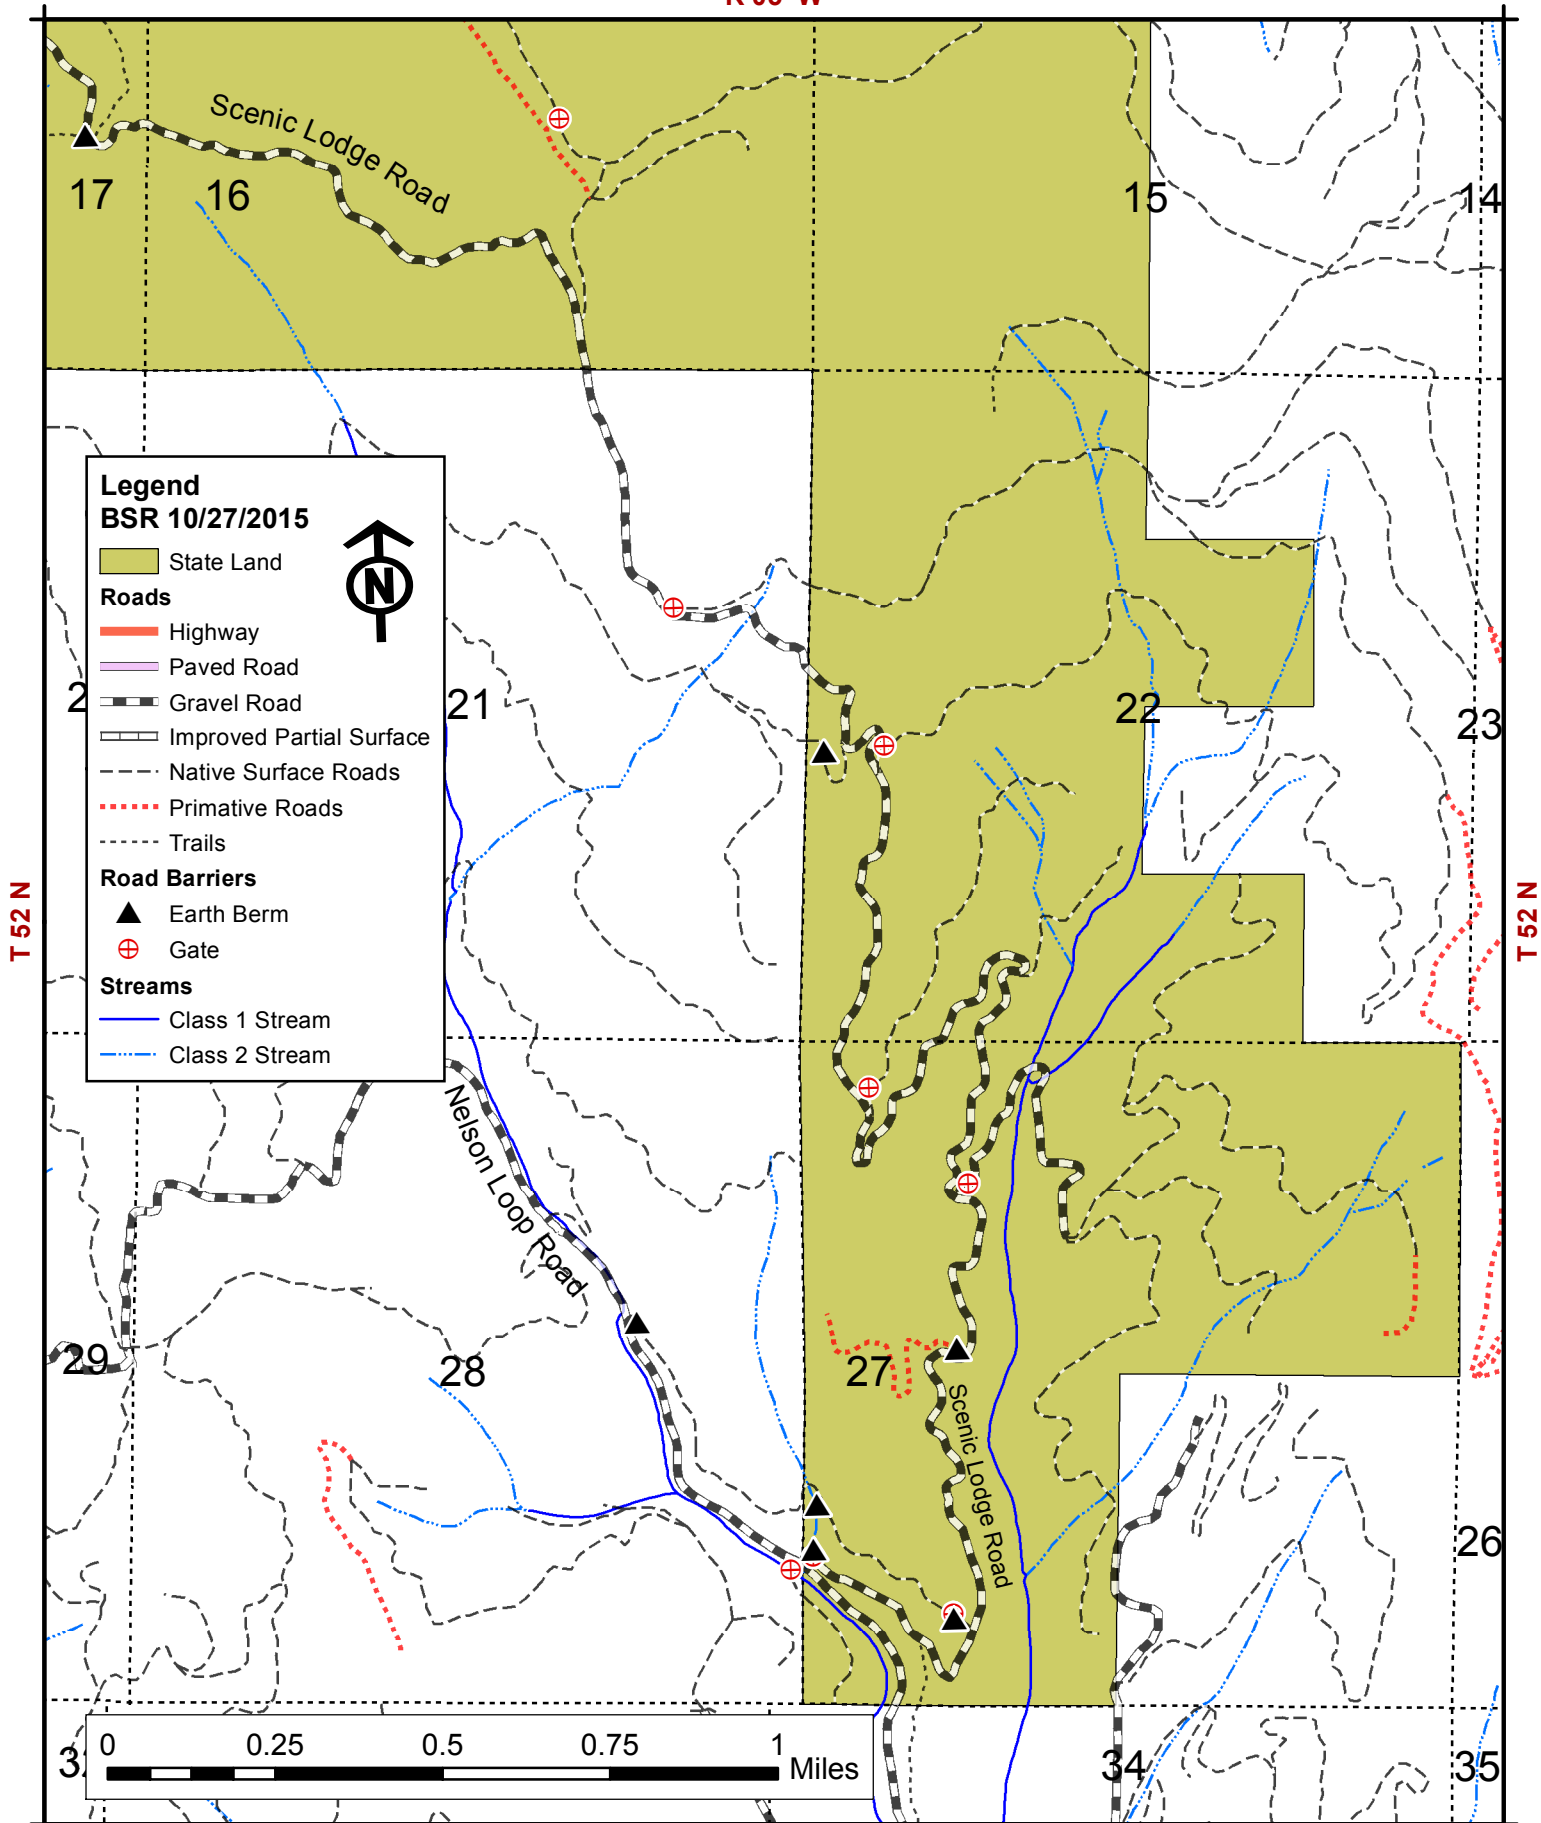

# Scenic Lodge Map

R 05 W

R 05 W